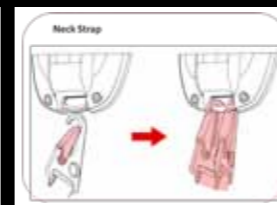

WAS MACHT DIE F25 EXCLUSIV?

- → Start vom Smooth System oder BASIC / NFPA Mode definierbar
- → Foto / Video Speicher definierbar
- → Beste Bildunterstützung immer zugeschaltet
- → Keine Doppelbelegung von Tasten
- → Kleine Anzeige des Hot und Cold Tracker möglich
- → Feuerwehrbezogene Modes und Nutzung
- → Nur Passwort-Schutz für die Einstellungs-menüs